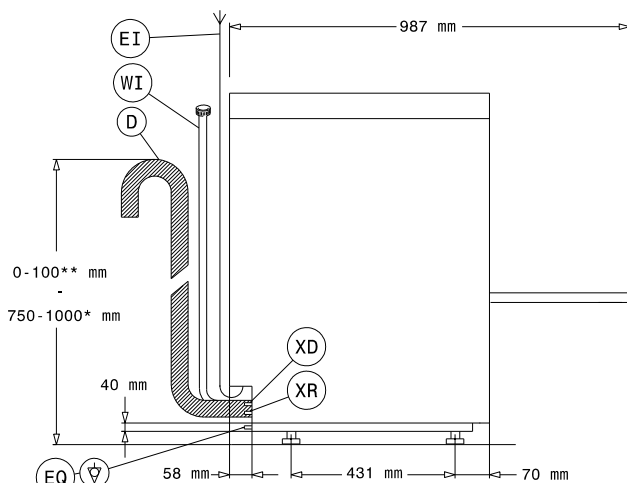

Zij aanzicht

- D = Afvoer
- EI = Elektrische aansluiting
- EQ = Elektrische uitgang
- HWI = Warm water invoer
- XR = Naspoelmiddel aansluiting