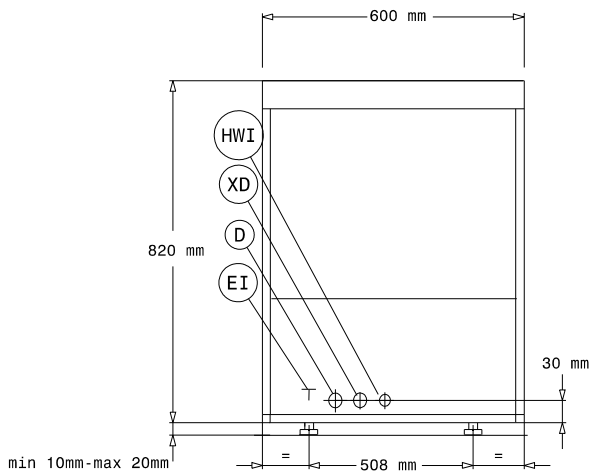

Front aanzicht