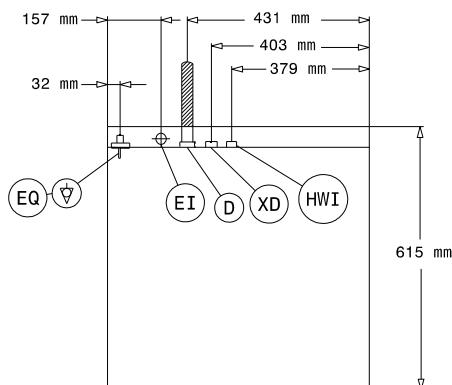

Front aanzicht

Zij aanzicht

- D = Afvoer
- EI = Elektrische aansluiting
- EQ = Elektrische uitgang
- HWI = Warm water invoer
- XR = Naspoelmiddel aansluiting

Boven aanzicht

## Algemene gegevens

<b>Naspoel temperatuur</b>	84 °C
<b>Was temperatuur</b>	55-65 °C
<b>Capaciteit</b>	40 - 30 - 15 Korven/uur
<b>Cyclus tijd (sec)</b>	90/120/240 / /
<b>Borden/uur</b>	720 / 0 /
<b>Inwendige afmetingen, breedte</b>	500 mm
<b>Inwendige afmetingen, diepte</b>	500 mm
<b>Inwendige afmetingen, hoogte</b>	335 mm
<b>Externe afmetingen, lengte</b>	600 mm
<b>Externe afmetingen, breedte</b>	615 mm
<b>Externe afmetingen, hoogte</b>	820 mm
<b>Gewicht, netto</b>	68 kg
<b>Waterdichtheid index</b>	IPX4